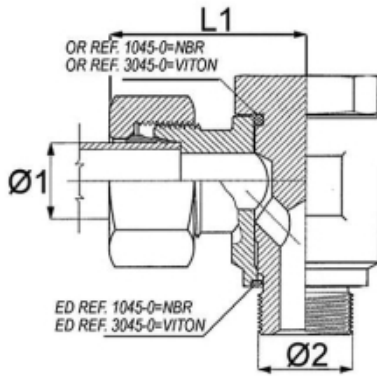

## BANJOKOPPELING Ø18 X 1/2 BSP RVS316

Model: 3045-0-18LR

### Omschrijving

Banjokoppeling Ø18 x 1/2 BSP RVS316