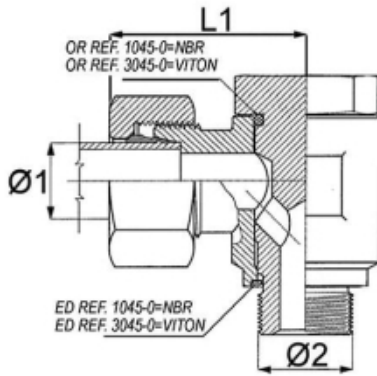

BANJOKOPPELING Ø18 X 1/2 BSP RVS316

Model: 3045-0-18LR

Description

Banjokoppeling Ø18 x 1/2 BSP RVS316

Smeertechniek Rotterdam

Cairostraat 74
3047 BC Rotterdam

T 010 - 466 62 55

F 010 - 466 66 55