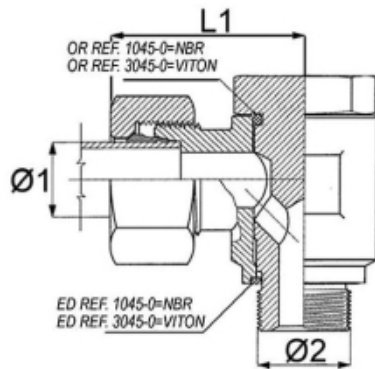

BANJOKOPPELING Ø15 X 1/2 BSP RVS316

Model: 3045-0-15LR

Description

Banjokoppeling $\varnothing 15 \times 1/2$ BSP RVS316

Smeertechniek Rotterdam

Cairostraat 74
3047 BC Rotterdam

T 010 - 466 62 55

F 010 - 466 66 55