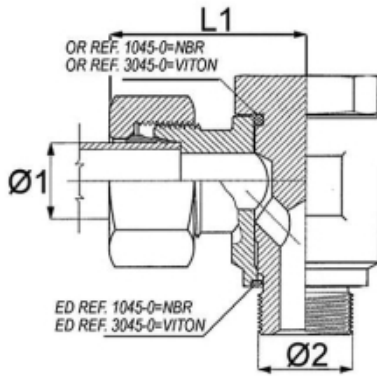

BANJOKOPPELING Ø12 X 3/8 BSP RVS316

Model: 3045-0-12LR

Smeertechniek Rotterdam

Cairostraat 74

3047 BC Rotterdam

T 010 - 466 62 55

F 010 - 466 66 55

E info@smeertechniek.nl