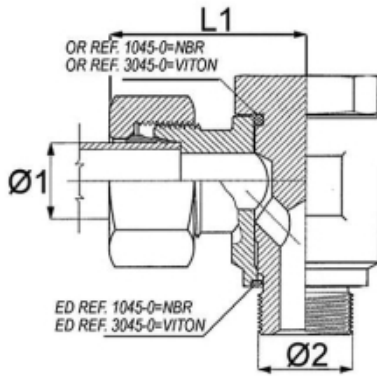

BANJOKOPPELING Ø12 X 3/8 BSP RVS316

Model: 3045-0-12LR

Smeertechniek Rotterdam

Cairostraat 74
3047 BC Rotterdam

T 010 - 466 62 55

F 010 - 466 66 55

E info@smeertechniek.nl

W www.smeertechniek.nl