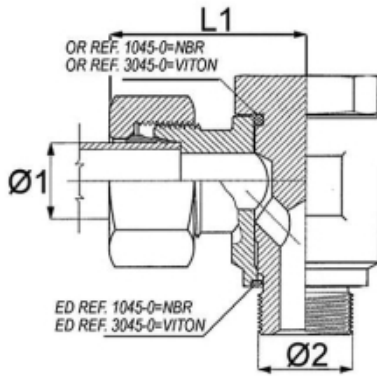

BANJOKOPPELING Ø10 X 3/8 BSP S RVS316

Model: 3045-0-10SR

Omschrijving

Banjokoppeling $\varnothing 10 \times 3/8$ BSP S RVS316

Smeertechniek Rotterdam

Cairostraat 74
3047 BC Rotterdam

T 010 - 466 62 55

F 010 - 466 66 55