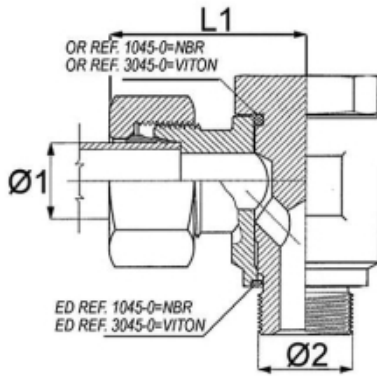

BANJOKOPPELING Ø10 X 1/4 BSP RVS316

Model: 3045-0-10LR

Omschrijving

Banjokoppeling $\varnothing 10 \times 1/4$ BSP RVS316

Smeertechniek Rotterdam

Cairostraat 74
3047 BC Rotterdam

T 010 - 466 62 55

F 010 - 466 66 55