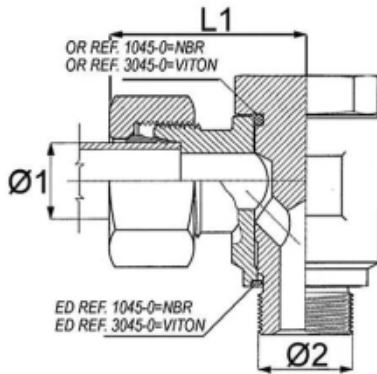

## BANJOKOPPELING Ø10 X 1/4 BSP RVS316

Model: 3045-0-10LR

### Description

Banjokoppeling Ø10 x 1/4 BSP RVS316