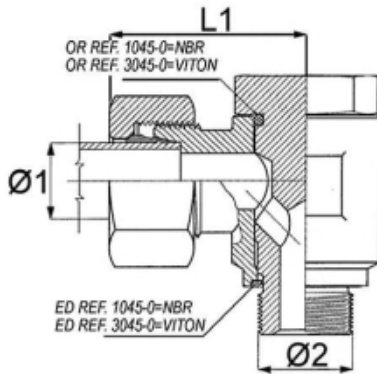

BANJOKOPPELING Ø 8 X 1/4 BSP S RVS316

Model: 3045-0-08SR

Omschrijving

Banjokoppeling Ø 8 x 1/4 BSP S RVS316

Smeertechniek Rotterdam

Cairostraat 74
3047 BC Rotterdam

T 010 - 466 62 55

F 010 - 466 66 55