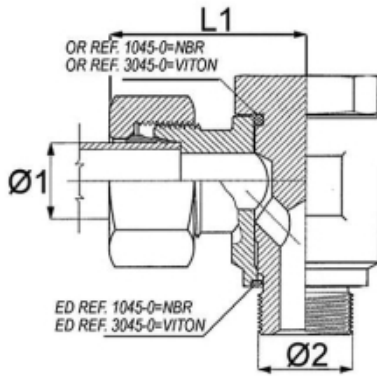

## BANJOKOPPELING Ø 8 X 1/4 BSP S RVS316

Model: 3045-0-08SR

### Description

Banjokoppeling Ø 8 x 1/4 BSP S RVS316