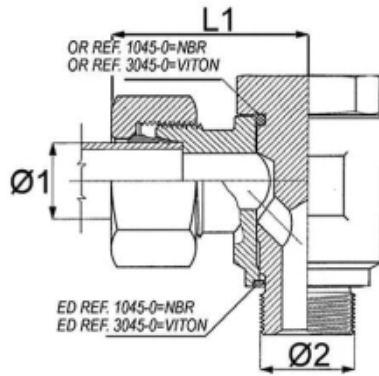

## BANJOKOPPELING Ø 8 X 1/4 BSP S RVS316

Model: 3045-0-08SR

### Description

Banjokoppeling Ø 8 x 1/4 BSP S RVS316