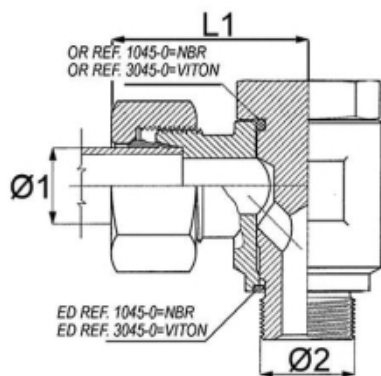

BANJOKOPPELING Ø 8 X 1/4 BSP RVS316

Model: 3045-0-08LR

Omschrijving

Banjokoppeling $\varnothing 8$ x 1/4 BSP RVS316

Smeertechniek Rotterdam

Cairostraat 74

3047 BC Rotterdam

T 010 - 466 62 55