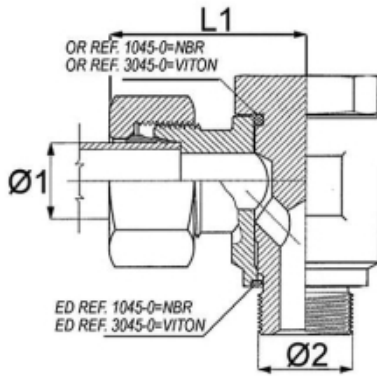

BANJOKOPPELING Ø 8 X 1/4 BSP RVS316

Model: 3045-0-08LR

Description

Banjokoppeling Ø 8 x 1/4 BSP RVS316

Smeertechniek Rotterdam

Cairostraat 74
3047 BC Rotterdam

T 010 - 466 62 55

F 010 - 466 66 55