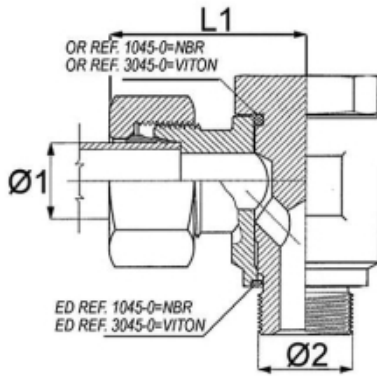

BANJOKOPPELING Ø 6 X 1/4 BSP S RVS316

Model: 3045-0-06SR

Omschrijving

Banjokoppeling Ø 6 x 1/4 BSP S RVS316

Smeertechniek Rotterdam

Cairostraat 74
3047 BC Rotterdam

T 010 - 466 62 55

F 010 - 466 66 55