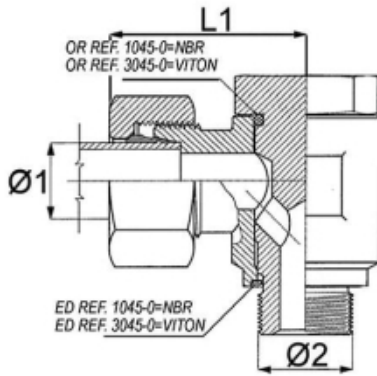

## BANJOKOPPELING Ø 6 X 1/4 BSP S RVS316

Model: 3045-0-06SR

### Omschrijving

Banjokoppeling Ø 6 x 1/4 BSP S RVS316