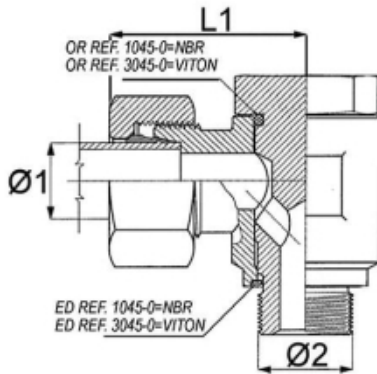

BANJOKOPPELING Ø 6 X 1/4 BSP S RVS316

Model: 3045-0-06SR

Description

Banjokoppeling Ø 6 x 1/4 BSP S RVS316

Smeertechniek Rotterdam

Cairostraat 74
3047 BC Rotterdam

T 010 - 466 62 55

F 010 - 466 66 55