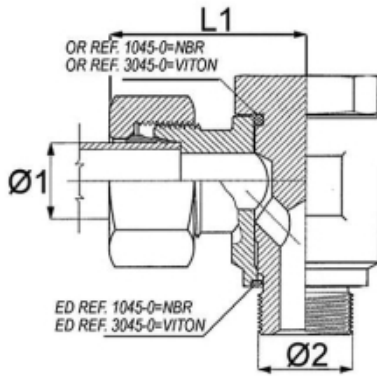

## BANJOKOPPELING Ø 6 X 1/4 BSP S RVS316

Model: 3045-0-06SR

### Description

Banjokoppeling Ø 6 x 1/4 BSP S RVS316