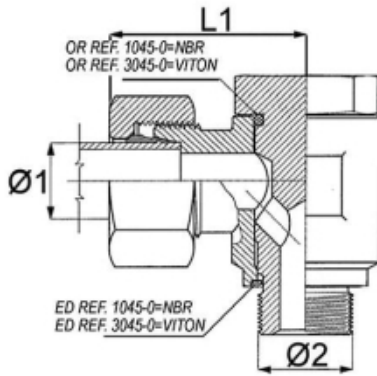

BANJOKOPPELING Ø 6 X 1/8 BSP RVS316

Model: 3045-0-06LR

Omschrijving

Banjokoppeling Ø 6 x 1/8 BSP RVS316

Smeertechniek Rotterdam

Cairostraat 74
3047 BC Rotterdam

T 010 - 466 62 55

F 010 - 466 66 55