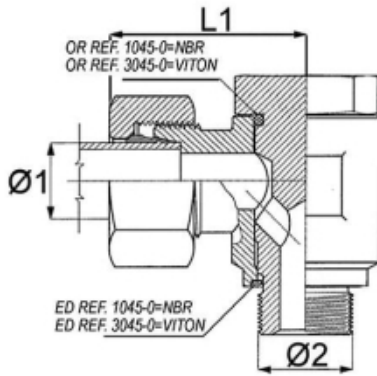

BANJOKOPPELING Ø 6 X 1/8 BSP RVS316

Model: 3045-0-06LR

Description

Banjokoppeling Ø 6 x 1/8 BSP RVS316

Smeertechniek Rotterdam

Cairostraat 74
3047 BC Rotterdam

T 010 - 466 62 55

F 010 - 466 66 55