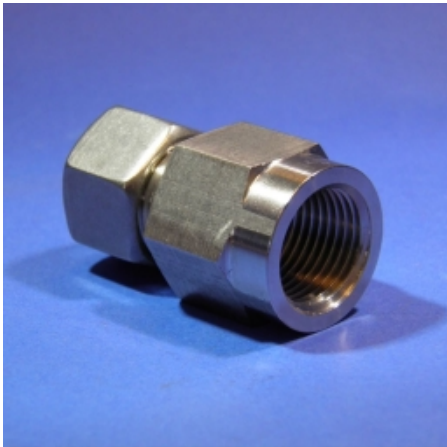

## RECHTE OPSCHROEFKOPPELING Ø12 X 3/8 BSP S RVS 316

Model: 3018-12SR