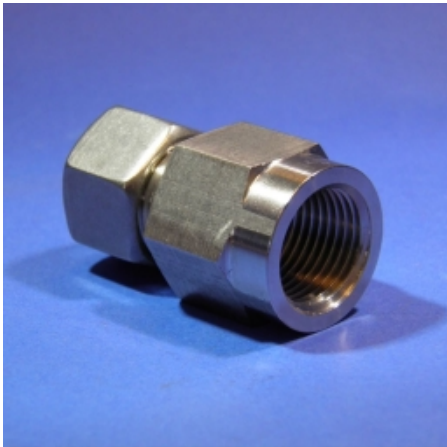

RECHTE OPSCHROEFKOPPELING Ø12 X 3/8 BSP RVS 316

Model: 3018-12LR

Smeertechniek Rotterdam

Cairostraat 74
3047 BC Rotterdam

T 010 - 466 62 55

F 010 - 466 66 55

E info@smeertechniek.nl

W www.smeertechniek.nl