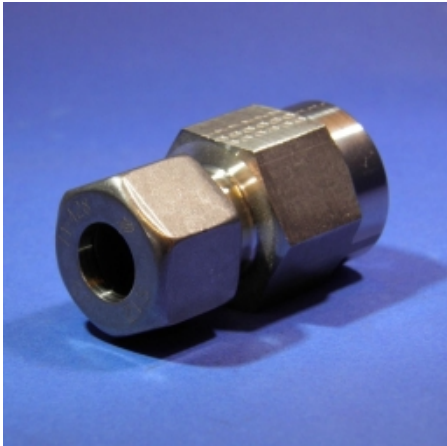

## RECHTE OPSCHROEFKOPPELING Ø10 X 1/4 BSP RVS 316

Model: 3018-10LR