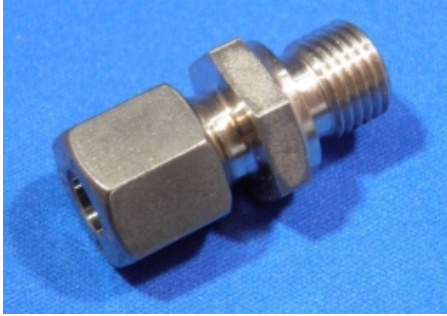

## RECHTE INSCHROEFKOPPELING Ø25 X 3/4 BSP S RVS 316

Model: 3013-25SR3/4