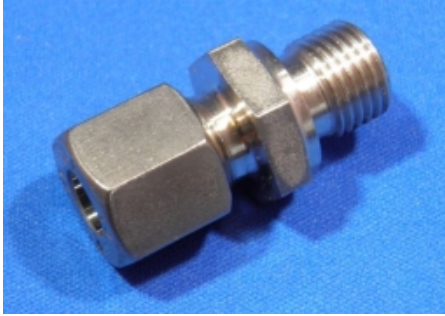

## RECHTE INSCHROEFKOPPELING Ø18 X 3/4 BSP RVS 316

Model: 3013-18LR3/4