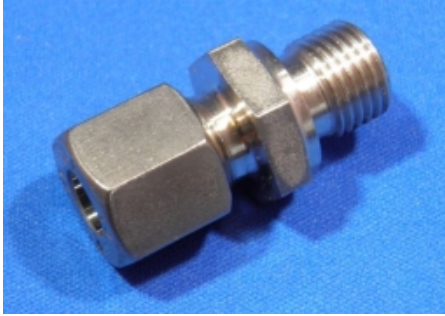

RECHTE INSCHROEFKOPPELING Ø 8 X 1/4 BSP S RVS 316

Model: 3013-08SR

Smeertechniek Rotterdam

Cairostraat 74
3047 BC Rotterdam

T 010 - 466 62 55

F 010 - 466 66 55

E info@smeertechniek.nl

W www.smeertechniek.nl