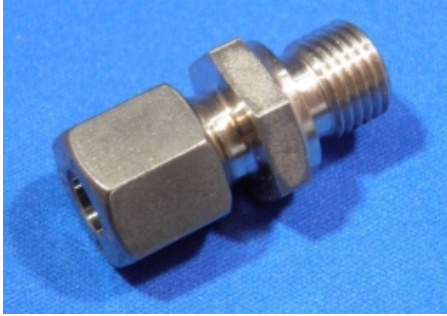

RECHTE INSCHROEFKOPPELING Ø 8 X 1/8 BSP RVS 316

Model: 3013-08LR1/8

Smeertechniek Rotterdam

Cairostraat 74
3047 BC Rotterdam

T 010 - 466 62 55

F 010 - 466 66 55

E info@smeertechniek.nl

W www.smeertechniek.nl