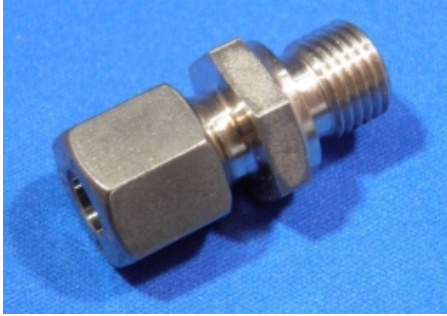

## RECHTE INSCHROEFKOPPELING Ø 8 X 1/2 BSP RVS 316

Model: 3013-08LR1/2