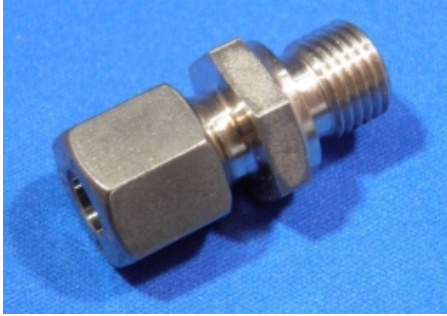

RECHTE INSCHROEFKOPPELING Ø 8 X 1/2 BSP RVS 316

Model: 3013-08LR1/2

Smeertechniek Rotterdam

Cairostraat 74
3047 BC Rotterdam

T 010 - 466 62 55

F 010 - 466 66 55

E info@smeertechniek.nl

W www.smeertechniek.nl