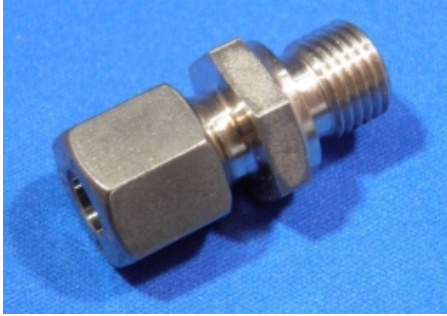

## RECHTE INSCHROEFKOPPELING Ø 6 X 1/4 BSP RVS 316

Model: 3013-06LR1/4