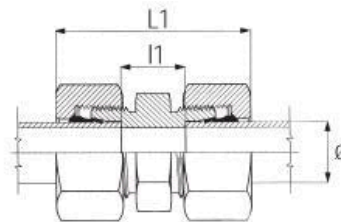

## RECHTE VERLOOPKOPPELING $\varnothing 8 \times \varnothing 6$ MM L RVS 316

Model: 3012-08X06L

### Description

DIN 2353	Ø	PN BAR			L1	l1	REF.		
		Fe	Cu/Zn	316Ti			Fe/Zn	Cu/Zn	AISI 316Ti
LL	4	100		100	31	12	1010-04LL		3010-04LL
	6	100		100	32	9	1010-06LL		3010-06LL
	8	100		100	35	12	1010-08LL		3010-08LL
L	6	500	160	315	39	10	1010-06L	2010-06L	3010-06L
	8	500	160	315	40	11	1010-08L	2010-08L	3010-08L
	10	500	160	315	42	13	1010-10L	2010-10L	3010-10L
	12	400	160	315	43	14	1010-12L	2010-12L	3010-12L
	15	400	160	315	46	16	1010-15L	2010-15L	3010-15L
	18	400	160	315	48	16	1010-18L	2010-18L	3010-18L
	22	250	80	160	52	20	1010-22L	2010-22L	3010-22L
	28	250	80	160	54	21	1010-28L	2010-28L	3010-28L
	35	250	80	160	63	20	1010-35L	2010-35L	3010-35L
	42	160	80	160	66	21	1010-42L	2010-42L	3010-42L
S	6	630	250	630	45	16	1010-06S	2010-06S	3010-06S
	8	630	250	630	47	18	1010-08S	2010-08S	3010-08S
	10	630	250	630	49	17	1010-10S	2010-10S	3010-10S
	12	630	250	630	51	19	1010-12S	2010-12S	3010-12S
	14	630	250	630	57	22	1010-14S	2010-14S	3010-14S
	16	420	180	400	57	21	1010-16S	2010-16S	3010-16S
	20	420	180	400	66	23	1010-20S	2010-20S	3010-20S
	25	420	180	400	74	26	1010-25S	2010-25S	3010-25S
	30	420	180	400	80	27	1010-30S	2010-30S	3010-30S
	38	315	120	315	90	29	1010-38S	2010-38S	3010-38S

## Technische gegevens

<b>Aansluiting</b>	ø6L
<b>Lengte</b>	41 mm
<b>Materiaal</b>	RVS 316