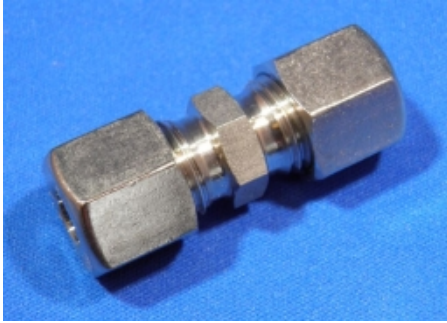

## RECHTE TUSSENKOPPELING Ø10 X Ø10 MM L RVS 316

Model: 3010-10L

**Smeertechniek Rotterdam**

Cairostraat 74  
3047 BC Rotterdam

T 010 - 466 62 55

F 010 - 466 66 55

E [info@smeertechniek.nl](mailto:info@smeertechniek.nl)