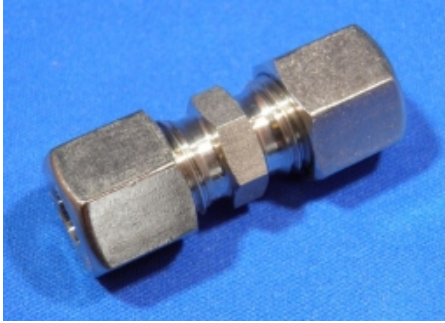

## RECHTE TUSSENKOPPELING Ø10 X Ø10 MM L RVS 316

Model: 3010-10L

---