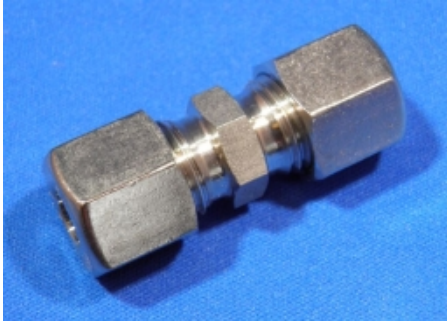

RECHTE TUSSENKOPPELING Ø8 X Ø8 MM S RVS 316

Model: 3010-08S

Smeertechniek Rotterdam

Cairostraat 74
3047 BC Rotterdam

T 010 - 466 62 55

F 010 - 466 66 55

E info@smeertechniek.nl

W www.smeertechniek.nl