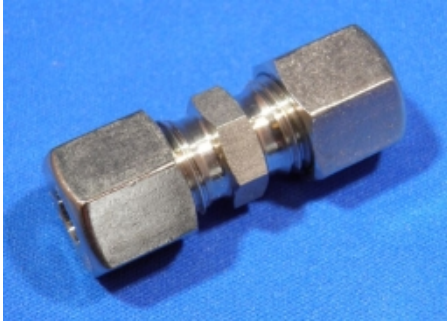

## RECHTE TUSSENKOPPELING Ø8LL X Ø8LL, RVS 316

Model: 3010-08LL

---

**Smeertechniek Rotterdam**

Cairostraat 74  
3047 BC Rotterdam

T 010 - 466 62 55

F 010 - 466 66 55

E [info@smeertechniek.nl](mailto:info@smeertechniek.nl)