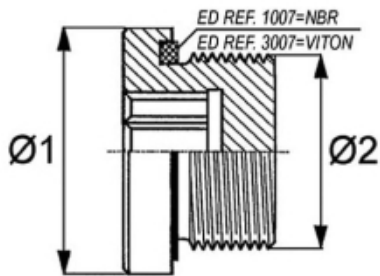

BLINDPLUG 1/8 BSP RVS 316 MET BINNEN ZESKANT

Model: 3007-02

Omschrijving

Blindplug 1/8 BSP RVS 316 met binnen zeskant

Technische gegevens

Diameter (mm)

1 = 14 mm || 2 = G1/8

Smeertechniek Rotterdam