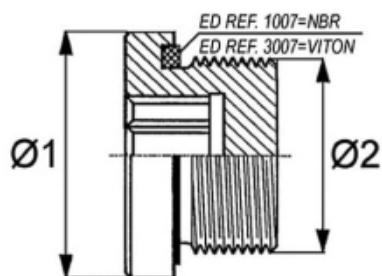

## BLINDPLUG 1/8 BSP RVS 316 MET BINNEN ZESKANT

Model: 3007-02

### Omschrijving

Blindplug 1/8 BSP RVS 316 met binnen zeskant

### Technische gegevens

Diameter (mm)

1 = 14 mm || 2 = G1/8