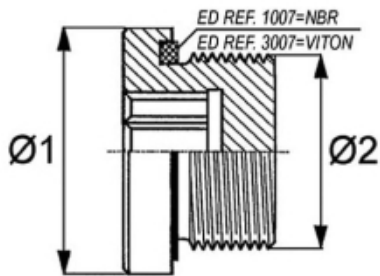

BLINDPLUG 1/8 BSP RVS 316 MET BINNEN ZESKANT

Model: 3007-02

Description

Blindplug 1/8 BSP RVS 316 met binnen zeskant

Technische gegevens

Diameter (mm)

1 = 14 mm || 2 = G1/8

Smeertechniek Rotterdam