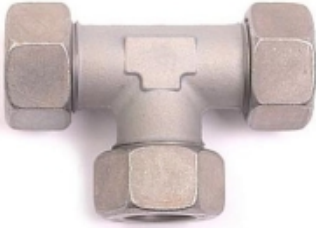

T-KOPPELING Ø10 L

Model: 1050-10L

Smeertechniek Rotterdam

Cairostraat 74
3047 BC Rotterdam

T 010 - 466 62 55

F 010 - 466 66 55

E info@smeertechniek.nl

W www.smeertechniek.nl