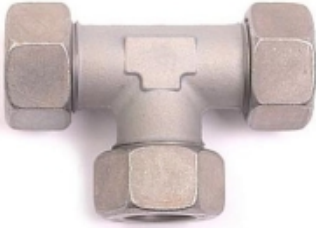

T-KOPPELING Ø 6 L

Model: 1050-06L

Smeertechniek Rotterdam

Cairostraat 74
3047 BC Rotterdam

T 010 - 466 62 55

F 010 - 466 66 55

E info@smeertechniek.nl

W www.smeertechniek.nl