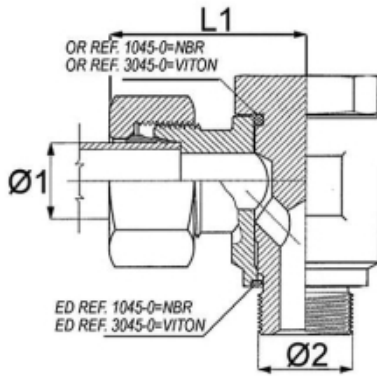

## BANJOKOPPELING Ø28 X 1 BSP

Model: 1045-0-28LR

### Omschrijving

Banjokoppeling  $\varnothing 28 \times 1$  BSP