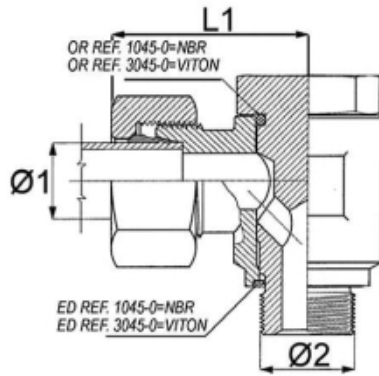

BANJOKOPPELING Ø28 X 1 BSP

Model: 1045-0-28LR

Description

Banjokoppeling Ø28 x 1 BSP

Smeertechniek Rotterdam

Cairostraat 74
3047 BC Rotterdam

T 010 - 466 62 55

F 010 - 466 66 55