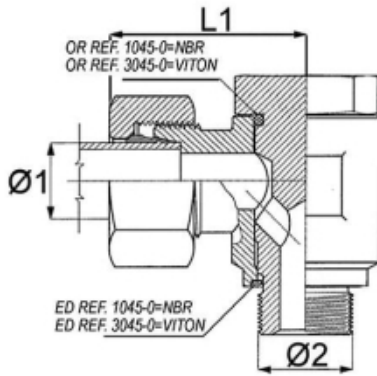

BANJOKOPPELING Ø22 X 3/4 BSP

Model: 1045-0-22LR

Omschrijving

Banjokoppeling Ø22 x 3/4 BSP

Smeertechniek Rotterdam

Cairostraat 74
3047 BC Rotterdam

T 010 - 466 62 55

F 010 - 466 66 55