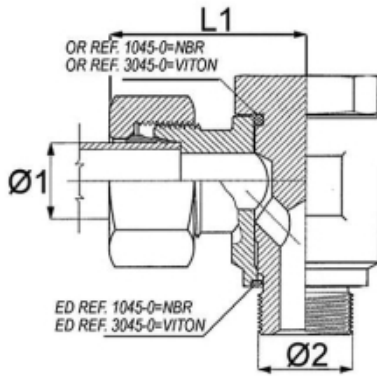

BANJOKOPPELING Ø22 X 3/4 BSP

Model: 1045-0-22LR

Description

Banjokoppeling $\varnothing 22 \times 3/4$ BSP

Smeertechniek Rotterdam

Cairostraat 74
3047 BC Rotterdam

T 010 - 466 62 55

F 010 - 466 66 55