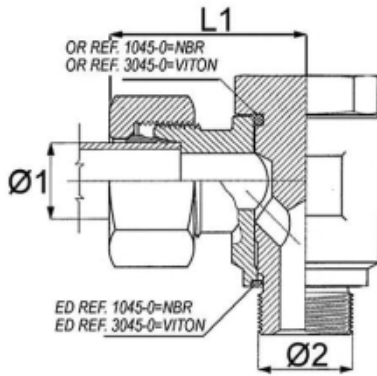

## BANJOKOPPELING Ø20 X 3/4 BSP S

Model: 1045-0-20SR

### Omschrijving

Banjokoppeling  $\varnothing 20 \times 3/4$  BSP S