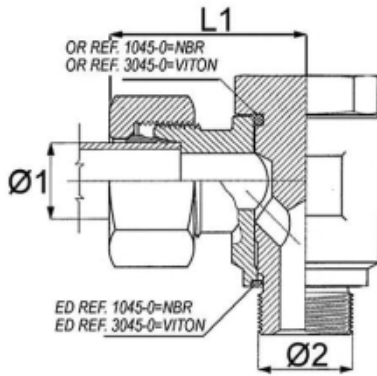

BANJOKOPPELING Ø20 X 3/4 BSP S

Model: 1045-0-20SR

Omschrijving

Banjokoppeling $\varnothing 20 \times 3/4$ BSP S

Smeertechniek Rotterdam

Cairostraat 74
3047 BC Rotterdam

T 010 - 466 62 55

F 010 - 466 66 55