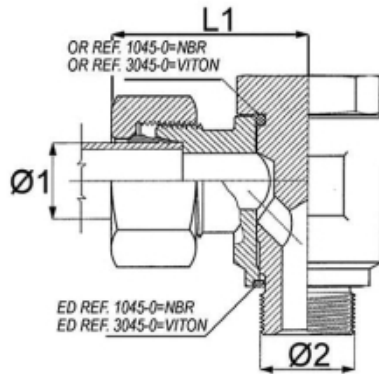

BANJOKOPPELING Ø20 X 3/4 BSP S

Model: 1045-0-20SR

Description

Banjokoppeling $\varnothing 20 \times 3/4$ BSP S

Smeertechniek Rotterdam

Cairostraat 74
3047 BC Rotterdam

T 010 - 466 62 55

F 010 - 466 66 55