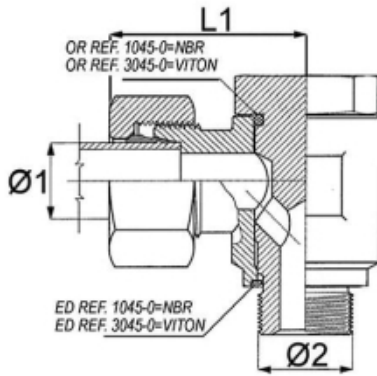

BANJOKOPPELING Ø18 X 1/2 BSP

Model: 1045-0-18LR

Omschrijving

Banjokoppeling $\varnothing 18 \times 1/2$ BSP

Smeertechniek Rotterdam

Cairostraat 74
3047 BC Rotterdam

T 010 - 466 62 55

F 010 - 466 66 55