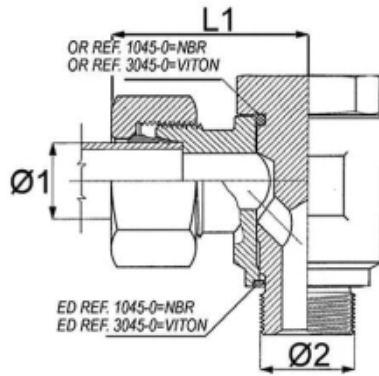

BANJOKOPPELING Ø18 X 1/2 BSP

Model: 1045-0-18LR

Description

Banjokoppeling $\varnothing 18 \times 1/2$ BSP

Smeertechnik Rotterdam

Cairostraat 74
3047 BC Rotterdam

T 010 - 466 62 55

F 010 - 466 66 55