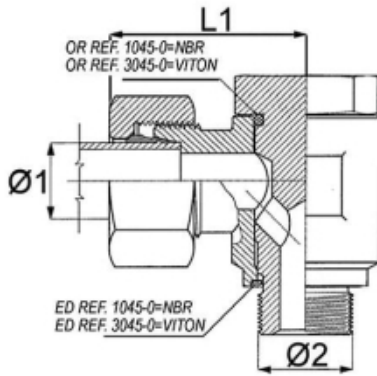

BANJOKOPPELING Ø12 X 3/8 BSP S

Model: 1045-0-12SR

Smeertechniek Rotterdam

Cairostraat 74
3047 BC Rotterdam

T 010 - 466 62 55

F 010 - 466 66 55

E info@smeertechniek.nl

W www.smeertechniek.nl