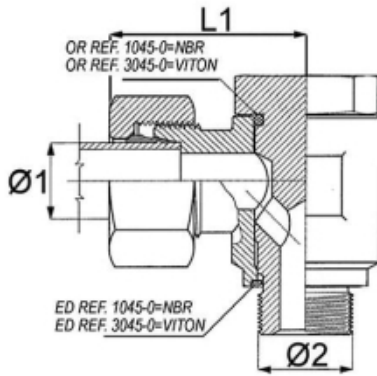

BANJOKOPPELING Ø12 X 3/8 BSP

Model: 1045-0-12LR

Omschrijving

Banjokoppeling Ø12 x 3/8 BSP

Smeertechniek Rotterdam

Cairostraat 74
3047 BC Rotterdam

T 010 - 466 62 55

F 010 - 466 66 55