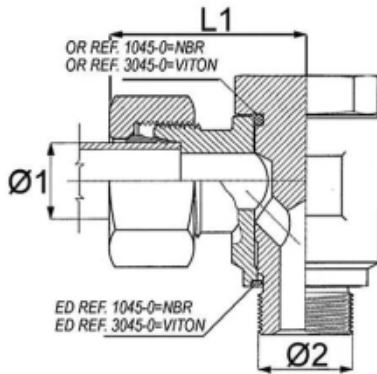

BANJOKOPPELING Ø12 X 3/8 BSP

Model: 1045-0-12LR

Description

Banjokoppeling Ø12 x 3/8 BSP

Smeertechniek Rotterdam

Cairostraat 74
3047 BC Rotterdam

T 010 - 466 62 55

F 010 - 466 66 55