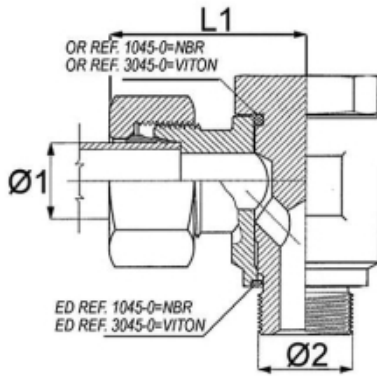

BANJOKOPPELING Ø10 X 3/8 BSP S

Model: 1045-0-10SR

Omschrijving

Banjokoppeling $\varnothing 10 \times 3/8$ BSP S

Smeertechniek Rotterdam

Cairostraat 74
3047 BC Rotterdam

T 010 - 466 62 55

F 010 - 466 66 55