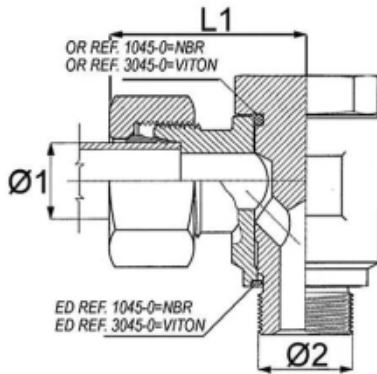

BANJOKOPPELING Ø10 X 1/4 BSP

Model: 1045-0-10LR

Omschrijving

Banjokoppeling Ø10 x 1/4 BSP

Smeertechniek Rotterdam

Cairostraat 74
3047 BC Rotterdam

T 010 - 466 62 55

F 010 - 466 66 55