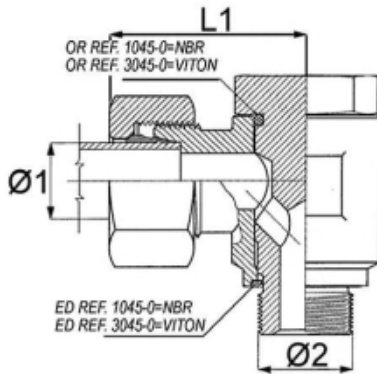

BANJOKOPPELING Ø10 X 1/4 BSP

Model: 1045-0-10LR

Omschrijving

Banjokoppeling $\varnothing 10 \times 1/4$ BSP

Smeertechniek Rotterdam

Cairostraat 74
3047 BC Rotterdam

T 010 - 466 62 55

F 010 - 466 66 55