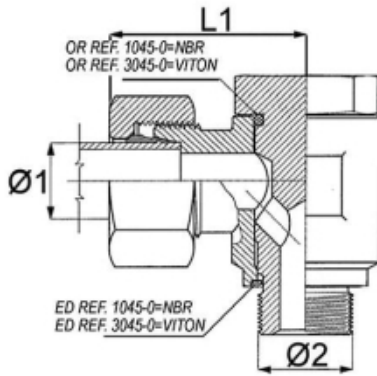

BANJOKOPPELING Ø10 X 1/4 BSP

Model: 1045-0-10LR

Description

Banjokoppeling $\varnothing 10 \times 1/4$ BSP

Smeertechniek Rotterdam

Cairostraat 74
3047 BC Rotterdam

T 010 - 466 62 55

F 010 - 466 66 55