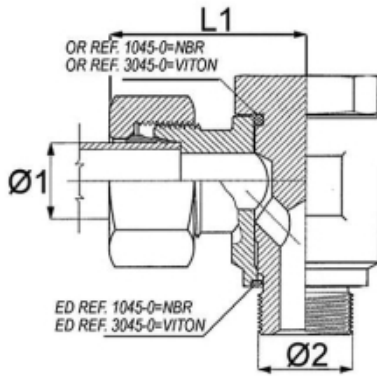

BANJOKOPPELING Ø 8 X 1/4 BSP S

Model: 1045-0-08SR

Description

Banjokoppeling Ø 8 x 1/4 BSP S

Smeertechniek Rotterdam

Cairostraat 74
3047 BC Rotterdam

T 010 - 466 62 55

F 010 - 466 66 55