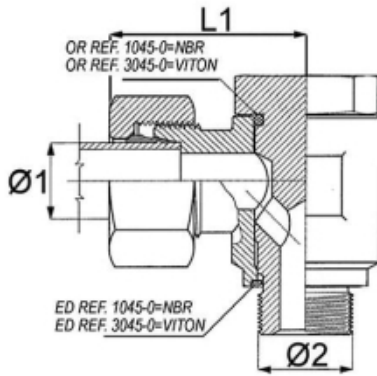

BANJOKOPPELING Ø8L X 1/4 BSP

Model: 1045-0-08LR

Description

Banjokoppeling Ø8L x 1/4 BSP

Smeertechniek Rotterdam

Cairostraat 74
3047 BC Rotterdam

T 010 - 466 62 55

F 010 - 466 66 55